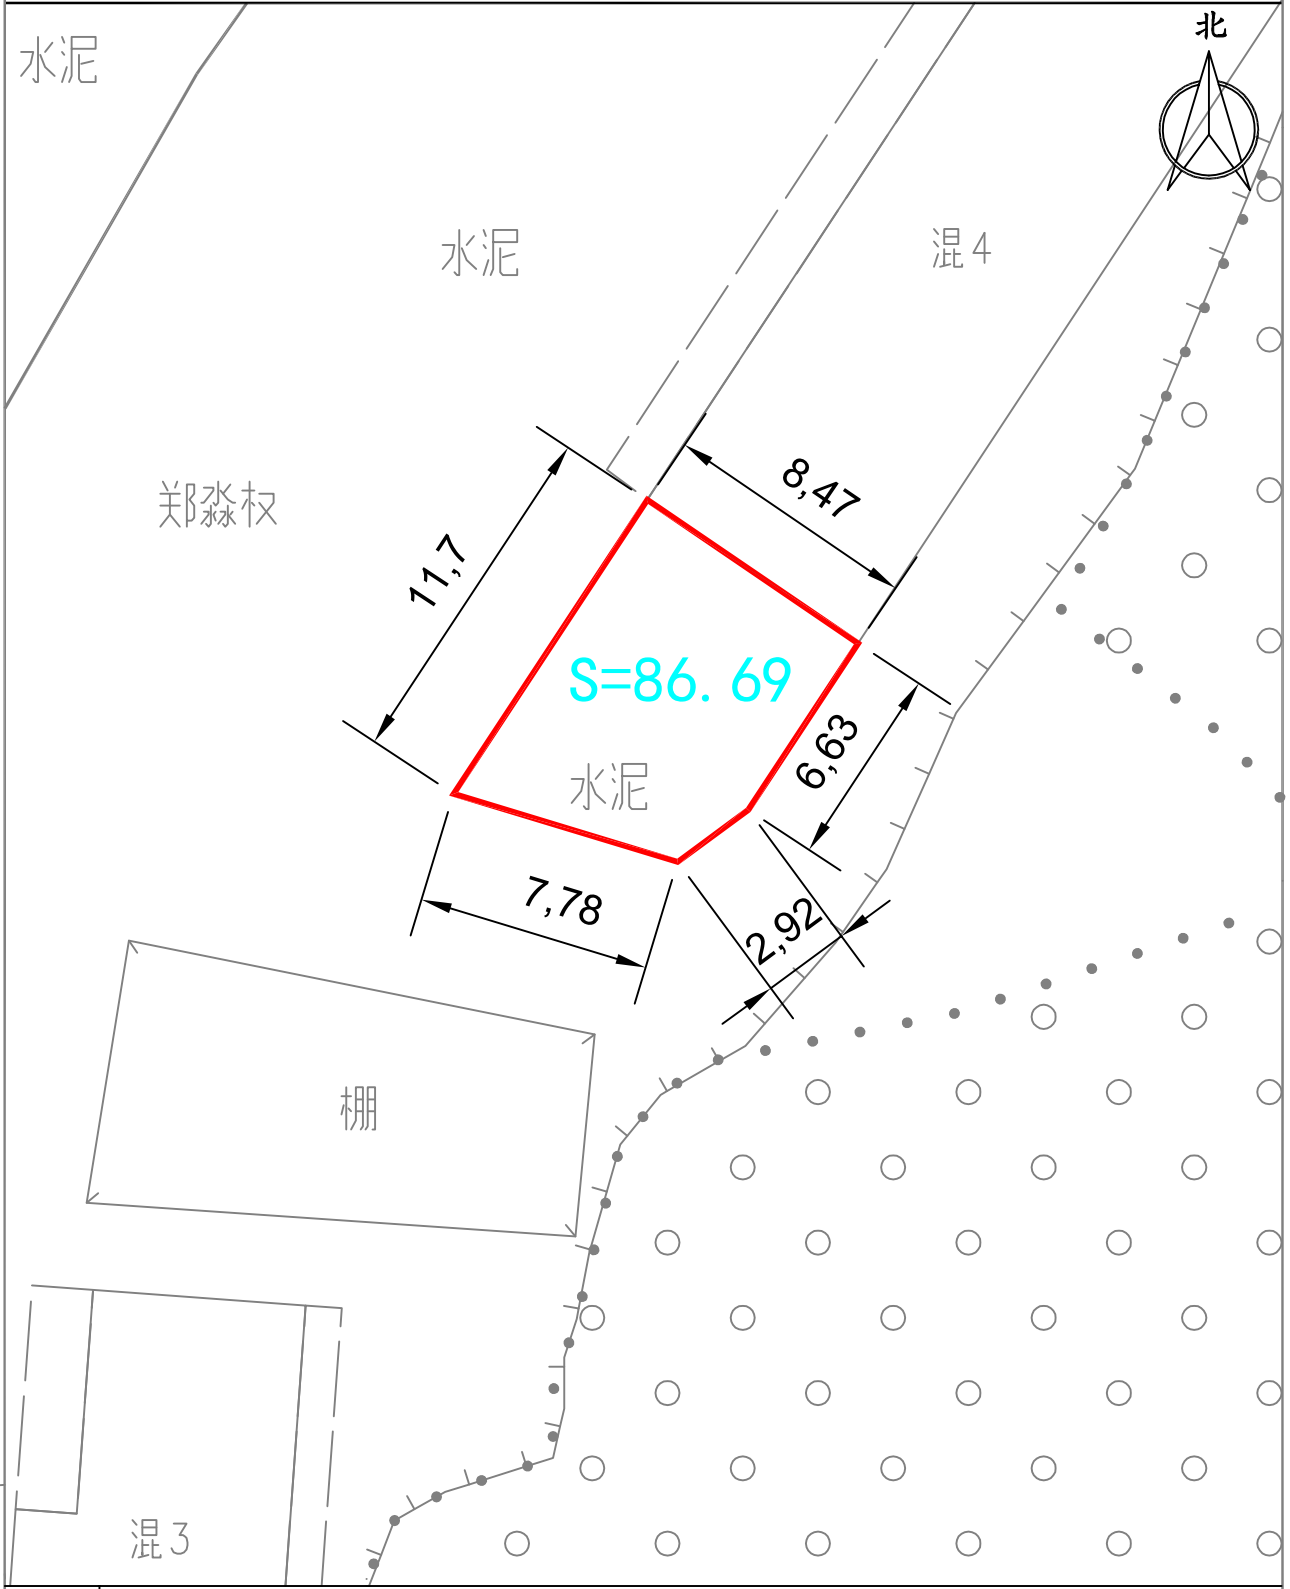

宗 地 图

单位: m . m²

宗地面积:86.69平方米 权利人:郑淼权

坐落:梅州市梅县区城东镇竹洋村

备注 红线范围为所在位置

测绘编号:S000811
测绘日期:2025年3月
审核日期:2025年3月

1:500

测绘员:肖渠
审核员:陈敏敏